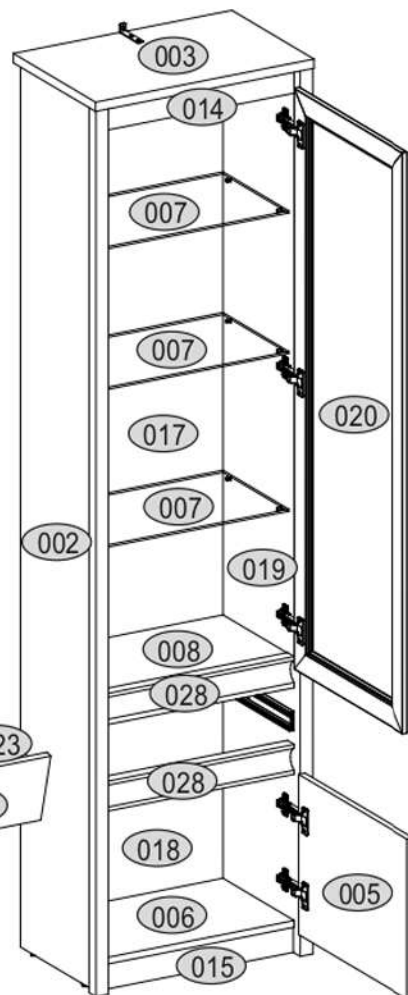

# AIRON 1D1W1S

KÓD	ROZMĚR				BALÍČEK
	2078	360	16/32	1	
002	2078	360	16/32	1	1/3
003	556	362	22	1	1/3
005	375	482	16	1	1/3
006	488	334	16	1	1/3
007	488	290	5	3	3/3
008	488	284	16	1	1/3
014	488	60	16	1	1/3
015	488	60	16	1	1/3
017	1401	507	3	1	1/3
018	619	507	3	1	1/3
019	2078	360	16/32	1	1/3
020	1364	482	16	1	2/3
021	482	173	16	1	1/3
022	432	100	16	1	1/3
023	300	100	16	1	1/3
024	300	100	16	1	1/3
028	488	60	30	2	1/3
036	450	302	3	1	1/3
<b>PŘÍSLUŠENSTVÍ</b>					1/3

<b>x6</b> <b>e1</b> Ø 7x50mm 	<b>x10</b> <b>r1</b> Ø 15x12mm 	<b>x10</b> <b>r16</b> 	<b>x2</b> <b>s2</b> 
<b>x32</b> <b>f1</b> Ø 8x30mm 	<b>x5</b> <b>a143</b> 	<b>x5</b> <b>b119</b> 	<b>x12</b> <b>s4</b> 
<b>x10</b> <b>l2</b> 	<b>x2</b> <b>n260</b> 	<b>x36</b> <b>p25</b> Ø 3,5x16mm 	<b>x12</b> <b>d3</b> Ø 5x17 mm 
<b>x1</b> <b>f3</b> Ø 10x50 mm 	<b>x1</b> <b>n14</b> 	<b>x1</b> <b>p17</b> Ø 6x60 mm 	<b>x4</b> <b>k1</b> 
<b>x1</b> <b>L300</b> 	<b>x3</b> <b>c412.030</b> 	<b>x6</b> <b>p42</b> Ø 3,5x25mm 	<b>x1</b> <b>z1</b> 