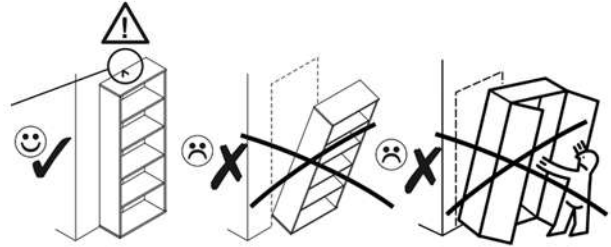

# AIRON 1D1W1S

KÓD	ROZMĚR				BALÍČEK
	2078	360	16/32	1	
002	2078	360	16/32	1	1/3
003	556	362	22	1	1/3
005	375	482	16	1	1/3
006	488	334	16	1	1/3
007	488	290	5	3	3/3
008	488	284	16	1	1/3
014	488	60	16	1	1/3
015	488	60	16	1	1/3
017	1401	507	3	1	1/3
018	619	507	3	1	1/3
019	2078	360	16/32	1	1/3
020	1364	482	16	1	2/3
021	482	173	16	1	1/3
022	432	100	16	1	1/3
023	300	100	16	1	1/3
024	300	100	16	1	1/3
028	488	60	30	2	1/3
036	450	302	3	1	1/3
<b>PŘÍSLUŠENSTVÍ</b>					1/3

<b>x6</b> <b>e1</b> Ø 7x50mm 	<b>x10</b> <b>r1</b> Ø 15x12mm 	<b>x10</b> <b>r16</b> 	<b>x2</b> <b>s2</b> 
<b>x32</b> <b>f1</b> Ø 8x30mm 	<b>x5</b> <b>a143</b> 	<b>x5</b> <b>b119</b> 	<b>x12</b> <b>s4</b> 
<b>x10</b> <b>l2</b> 	<b>x2</b> <b>n260</b> 	<b>x36</b> <b>p25</b> Ø 3,5x16mm 	<b>x12</b> <b>d3</b> Ø 5x17 mm 
<b>x1</b> <b>f3</b> Ø 10x50 mm 	<b>x1</b> <b>n14</b> 	<b>x1</b> <b>p17</b> Ø 6x60 mm 	<b>x4</b> <b>k1</b> 
<b>x1</b> <b>L300</b> 	<b>x3</b> <b>c412.030</b> 	<b>x6</b> <b>p42</b> Ø 3,5x25mm 	<b>x1</b> <b>z1</b> 

POZOR! Nábytek je nutné pevně připevnit ke zdi, abychom se vyhnuli riziku spojenému s jeho převrnutím. Součástí balení nejsou připevňovací šrouby, protože způsoby připevnění je nutné zvolit podle druhu stěny. Vyberte správný pro Váš typ stěny.