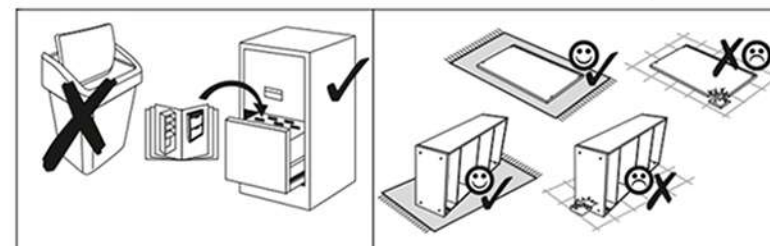

# AIRON 1D1W1S

KÓD	ROZMĚR				BALÍČEK
	2078	360	16/32	1	
002	2078	360	16/32	1	1/3
003	556	362	22	1	1/3
005	375	482	16	1	1/3
006	488	334	16	1	1/3
007	488	290	5	3	3/3
008	488	284	16	1	1/3
014	488	60	16	1	1/3
015	488	60	16	1	1/3
017	1401	507	3	1	1/3
018	619	507	3	1	1/3
019	2078	360	16/32	1	1/3
020	1364	482	16	1	2/3
021	482	173	16	1	1/3
022	432	100	16	1	1/3
023	300	100	16	1	1/3
024	300	100	16	1	1/3
028	488	60	30	2	1/3
036	450	302	3	1	1/3
<b>PŘÍSLUŠENSTVÍ</b>					1/3

<b>x6</b> <b>e1</b> Ø 7x50mm 	<b>x10</b> <b>r1</b> Ø 15x12mm 	<b>x10</b> <b>r16</b> 	<b>x2</b> <b>s2</b> 
<b>x32</b> <b>f1</b> Ø 8x30mm 	<b>x5</b> <b>a143</b> 	<b>x5</b> <b>b119</b> 	<b>x12</b> <b>s4</b> 
<b>x10</b> <b>l2</b> 	<b>x2</b> <b>n260</b> 	<b>x36</b> <b>p25</b> Ø 3,5x16mm 	<b>x12</b> <b>d3</b> Ø 5x17 mm 
<b>x1</b> <b>f3</b> Ø 10x50 mm 	<b>x1</b> <b>n14</b> 	<b>x1</b> <b>p17</b> Ø 6x60 mm 	<b>x4</b> <b>k1</b> 
<b>x1</b> <b>L300</b> 	<b>x3</b> <b>c412.030</b> 	<b>x6</b> <b>p42</b> Ø 3,5x25mm 	<b>x1</b> <b>z1</b> 

POZOR! Nábytek je nutné pevně připevnit ke zdi, abychom se vyhnuli riziku spojenému s jeho převrnutím. Součástí balení nejsou připevňovací šrouby, protože způsoby připevnění je nutné zvolit podle druhu stěny. Vyberte správný pro Váš typ stěny.