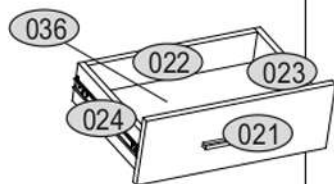

# AIRON 1D1W1S

KÓD	ROZMĚR				BALÍČEK
	2078	360	16/32	1	
002	2078	360	16/32	1	1/3
003	556	362	22	1	1/3
005	375	482	16	1	1/3
006	488	334	16	1	1/3
007	488	290	5	3	3/3
008	488	284	16	1	1/3
014	488	60	16	1	1/3
015	488	60	16	1	1/3
017	1401	507	3	1	1/3
018	619	507	3	1	1/3
019	2078	360	16/32	1	1/3
020	1364	482	16	1	2/3
021	482	173	16	1	1/3
022	432	100	16	1	1/3
023	300	100	16	1	1/3
024	300	100	16	1	1/3
028	488	60	30	2	1/3
036	450	302	3	1	1/3
<b>PŘÍSLUŠENSTVÍ</b>					1/3

<b>x6</b> <b>e1</b> Ø 7x50mm 	<b>x10</b> <b>r1</b> Ø 15x12mm 	<b>x10</b> <b>r16</b> 	<b>x2</b> <b>s2</b> 
<b>x32</b> <b>f1</b> Ø 8x30mm 	<b>x5</b> <b>a143</b> 	<b>x5</b> <b>b119</b> 	<b>x12</b> <b>s4</b> 
<b>x10</b> <b>l2</b> 	<b>x2</b> <b>n260</b> 	<b>x36</b> <b>p25</b> Ø 3,5x16mm 	<b>x12</b> <b>d3</b> Ø 5x17 mm 
<b>x1</b> <b>f3</b> Ø 10x50 mm 	<b>x1</b> <b>n14</b> 	<b>x1</b> <b>p17</b> Ø 6x60 mm 	<b>x4</b> <b>k1</b> 
<b>x1</b> <b>L300</b> 	<b>x3</b> <b>c412.030</b> 	<b>x6</b> <b>p42</b> Ø 3,5x25mm 	<b>x1</b> <b>z1</b> 