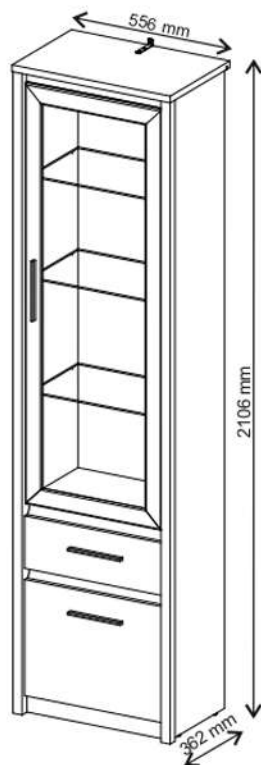

# AIRON 1D1W1S

KÓD	ROZMĚR				BALÍČEK
	2078	360	16/32	1	
002	2078	360	16/32	1	1/3
003	556	362	22	1	1/3
005	375	482	16	1	1/3
006	488	334	16	1	1/3
007	488	290	5	3	3/3
008	488	284	16	1	1/3
014	488	60	16	1	1/3
015	488	60	16	1	1/3
017	1401	507	3	1	1/3
018	619	507	3	1	1/3
019	2078	360	16/32	1	1/3
020	1364	482	16	1	2/3
021	482	173	16	1	1/3
022	432	100	16	1	1/3
023	300	100	16	1	1/3
024	300	100	16	1	1/3
028	488	60	30	2	1/3
036	450	302	3	1	1/3
<b>PŘÍSLUŠENSTVÍ</b>					1/3

<b>x6</b> <b>e1</b> Ø 7x50mm 	<b>x10</b> <b>r1</b> Ø 15x12mm 	<b>x10</b> <b>r16</b> 	<b>x2</b> <b>s2</b> 
<b>x32</b> <b>f1</b> Ø 8x30mm 	<b>x5</b> <b>a143</b> 	<b>x5</b> <b>b119</b> 	<b>x12</b> <b>s4</b> 
<b>x10</b> <b>l2</b> 	<b>x2</b> <b>n260</b> 	<b>x36</b> <b>p25</b> Ø 3,5x16mm 	<b>x12</b> <b>d3</b> Ø 5x17 mm 
<b>x1</b> <b>f3</b> Ø 10x50 mm 	<b>x1</b> <b>n14</b> 	<b>x1</b> <b>p17</b> Ø 6x60 mm 	<b>x4</b> <b>k1</b> 
<b>x1</b> <b>L300</b> 	<b>x3</b> <b>c412.030</b> 	<b>x6</b> <b>p42</b> Ø 3,5x25mm 	<b>x1</b> <b>z1</b> 