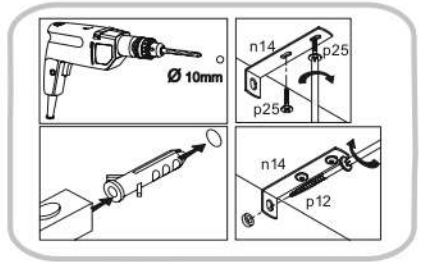

x6 e1 Ø 7x50mm 	x10 r1 Ø 15x12mm 	x10 r16 	x2 s2
x32 f1 Ø 8x30mm 	x5 a143 	x5 b119 	x12 s4
x10 l2 	x2 n260 	x36 p25 Ø 3,5x16mm 	x12 d3 Ø 5x17 mm
x1 f3 Ø 10x50 mm 	x1 n14 	x1 p17 Ø 6x60 mm 	x4 k1
x1 L300 	x3 c412.030 	x6 p42 Ø 3,5x25mm 	x1 z1

POZOR! Nábytek je nutné pevně připevnit ke zdi, abychom se vyhnuli riziku spojenému s jeho převrnutím. Součástí balení nejsou připevňovací šrouby, protože způsoby připevnění je nutné zvolit podle druhu stěny. Vyberte správný pro Váš typ stěny.